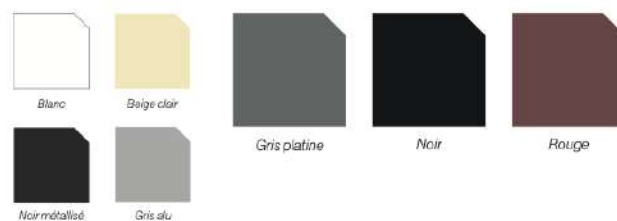

## L'ACIER ÉMAILLÉ

## LA FONTE ÉMAILLÉE

Les coloris sont montrés à titre indicatif. En raison des techniques de reproduction et d'impression, la couleur des échantillons peut varier avec les produits et ne peut en aucun cas être source de réclamations. Rapprochez-vous de votre distributeur pour voir les coloris compatibles avec votre appareil.

## LA CÉRAMIQUE mate/brillante